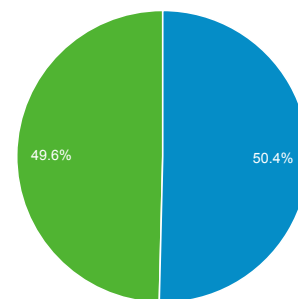

Audience Overview

Feb 24, 2018 - Mar 25, 2018

 All Users
 100.00% Users

Overview

■ Returning Visitor ■ New Visitor

Language	Users	% Users
1. sk-sk	11,106	67.72%
2. sk	3,465	21.13%
3. en-us	718	4.38%
4. cs-cz	382	2.33%
5. cs	248	1.51%
6. en-gb	197	1.20%
7. de	22	0.13%
8. de-de	18	0.11%
9. hu-hu	17	0.10%
10. de-at	16	0.10%