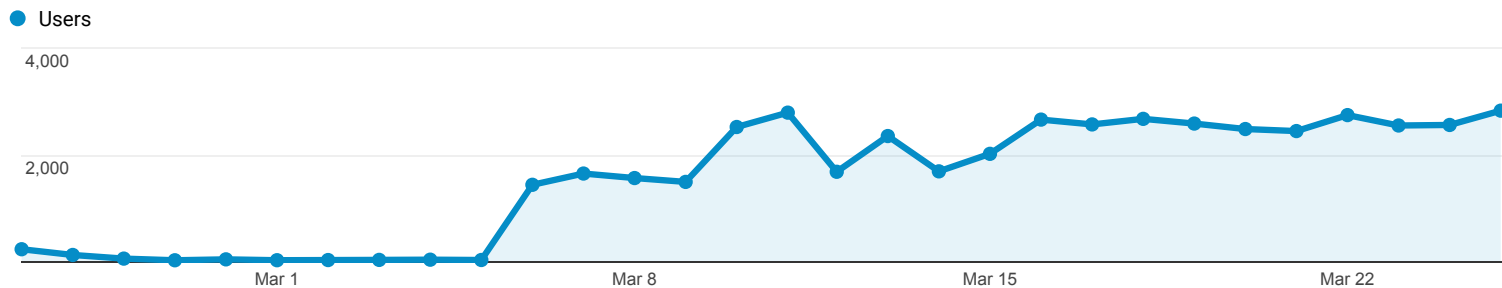

Audience Overview

Feb 24, 2018 - Mar 25, 2018

 All Users
 100.00% Users

Overview

■ Returning Visitor ■ New Visitor

Language	Users	% Users
1. sk-sk	11,106	67.72%
2. sk	3,465	21.13%
3. en-us	718	4.38%
4. cs-cz	382	2.33%
5. cs	248	1.51%
6. en-gb	197	1.20%
7. de	22	0.13%
8. de-de	18	0.11%
9. hu-hu	17	0.10%
10. de-at	16	0.10%