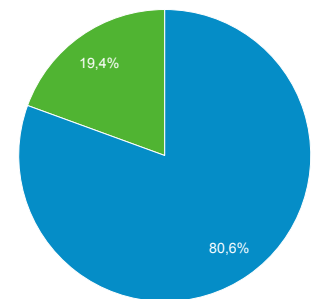

23. 3. 2017 - 24. 4. 2017

Prehľad publika

Všetci používatelia
Relácie: 100,00 %

Prehľad

■ Returning Visitor ■ New Visitor

Jazyk	Relácie	% Relácie
1. sk-sk	1 117 592	61,02 %
2. sk	475 792	25,98 %
3. cs-cz	73 198	4,00 %
4. en-us	52 218	2,85 %
5. cs	38 346	2,09 %
6. en-gb	29 164	1,59 %
7. cs-sk	17 421	0,95 %
8. de-de	3 932	0,21 %
9. en-sk	3 481	0,19 %
10. de-at	2 641	0,14 %