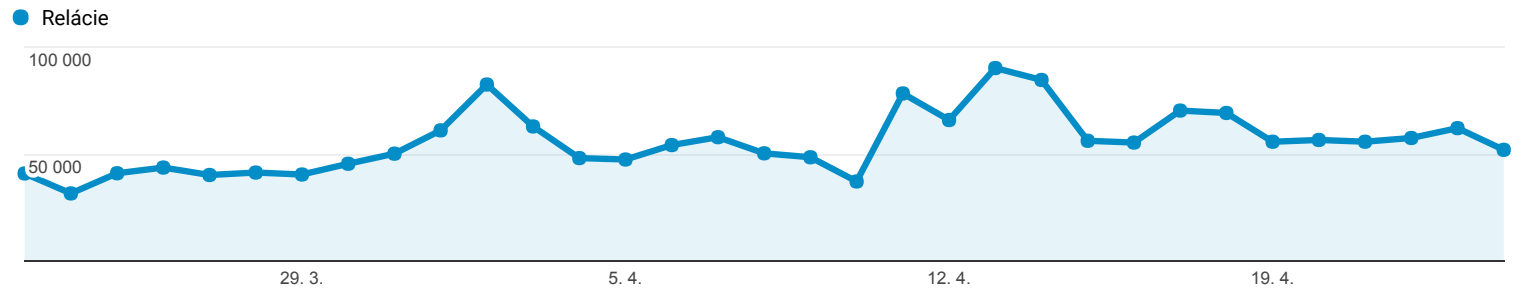

23. 3. 2017 - 24. 4. 2017

Prehľad publika

Všetci používatelia
Relácie: 100,00 %

Prehľad

■ Returning Visitor ■ New Visitor

Jazyk	Relácie	% Relácie
1. sk-sk	1 117 592	61,02 %
2. sk	475 792	25,98 %
3. cs-cz	73 198	4,00 %
4. en-us	52 218	2,85 %
5. cs	38 346	2,09 %
6. en-gb	29 164	1,59 %
7. cs-sk	17 421	0,95 %
8. de-de	3 932	0,21 %
9. en-sk	3 481	0,19 %
10. de-at	2 641	0,14 %